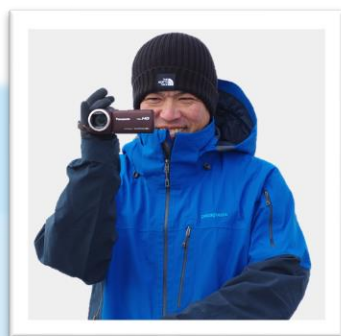

こども夢講座

みらい むげん だい

きみの未来は無限大！

なん きょく へん

～南極編～

こんな時だからこそ夢を持ってもらうため、「南極ってどんなところ？」をテーマに、南極ならではのワクワクする体験談や生き物たちについて写真や映像を使ってお話をします。

講師

第56次日本南極地域観測隊同行者

かわい けんじ
河合 健次さん (現明石市立和坂小学校教諭)

平成26年11月から平成27年3月までの約50日間
南極・昭和基地にて調査活動を実施されました。

- ◆ 開催日時 令和3年 **3月13日(土)**
14:00～16:00
- ◆ 開催方法 Webシステム「Zoom」を使って配信
- ◆ 対象・定員 小学3年生～小学6年生の子ども・**30組**
(応募多数時は抽選)
- ◆ 開催内容 ★講座「南極ってどんなところ？」
★日時計を使ったワークショップ (明石市立天文科学館)
- ◆ 参加費 無料
- ◆ 申込方法 右の応募フォームからお申込ください
申込期間は2月1日(月)～2月19日(金)